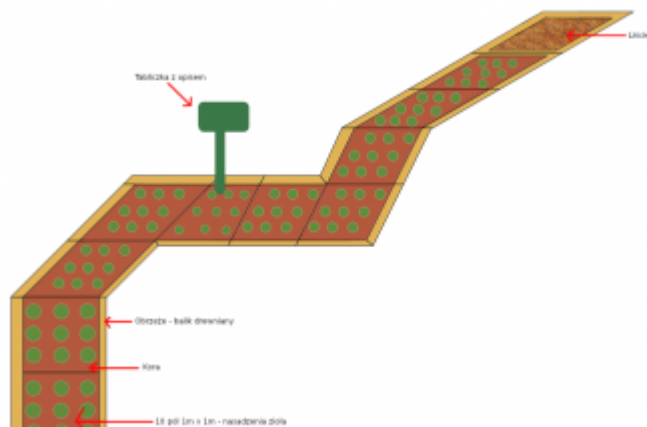

„Zielona Szkoła Edukacyjna urządzenie zielonych ogrodów na terenie powiatu łosickiego, siedleckiego, sokołowskiego”

W jaki sposób będziemy realizować projekt?

- 1 godzina warsztatów teoretycznych - uczestnicy poznają zagadnienia dotyczące ziół- sadzenie, pielęgnacja, zbieranie i wykorzystanie,
- 7 godzin warsztatów praktycznych - uczestnicy wykozystają zdobytą wiedzę tworząc zieloną ścieżkę edukacyjną

Kto może wziąć udział?

- **mieszkańcy powiatu łosickiego, siedleckiego, sokołowskiego**

Rekrutacja:

Wypełniony i podpisany formularz zgłoszeniowy prosimy przesłać (scan/zdjęcie) na adres e-mail: biuro@tygieladolinybugu.pl, pracownik@tygieladolinybugu.pl, bądź dostarczyć osobiście do biura LGD.

Minusofortu mać osobu do 25 roku życia

- [Pobierz](#)