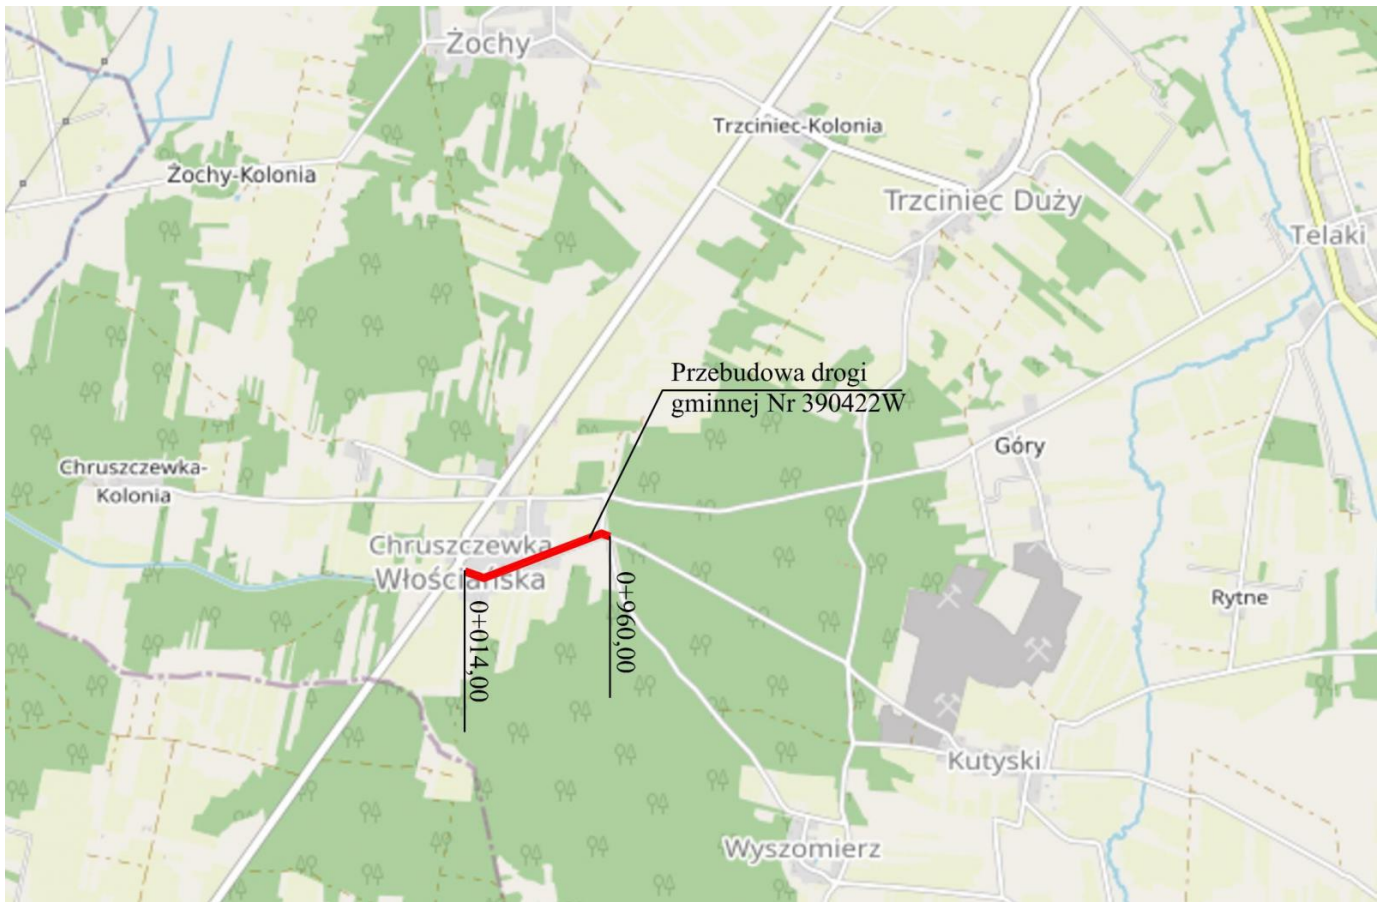

## Kolejny przebudowany odcinek drogi w gminie z dofinansowaniem Województwa Mazowieckiego

# Kolejny przebudowany odcinek drogi w gminie z dofinansowaniem Województwa Mazowieckiego

02.11.2022

Dzięki dofinansowaniu ze środków Samorządu Województwa

Mazowieckiego w zakresie zrealizowano zadanie „Przebudowa drogi gminnej Nr 390422W na odcinku 946m w m. Chruszczewka Wł. gmina Kosów Lacki”. To już kolejny odcinek dróg wybudowanych w ramach Programu budowy i modernizacji dróg dojazdowych do gruntów rolnych. Przebudowany odcinek drogi przebiega przez tereny zabudowy jednorodzinnej i zagrodowej oraz tereny rolnicze (pola uprawne i łąki).

W ramach przedsięwzięcia wykonano nawierzchnię z betonu asfaltowego, obustronne pobocza oraz wyremontowano przepusty pod koroną drogi.

Realizacja inwestycji wpłynęła na poprawę warunków technicznych drogi i jej nośność.

W połączeniu z już istniejącymi drogami asfaltowymi będzie stanowić jeden ciąg komunikacyjny o podobnych parametrach technicznych.

Wartość zadania to 525.979,97 zł, w tym dofinansowanie 168.000,00 zł

**Mazowsze.**  
serce Polski