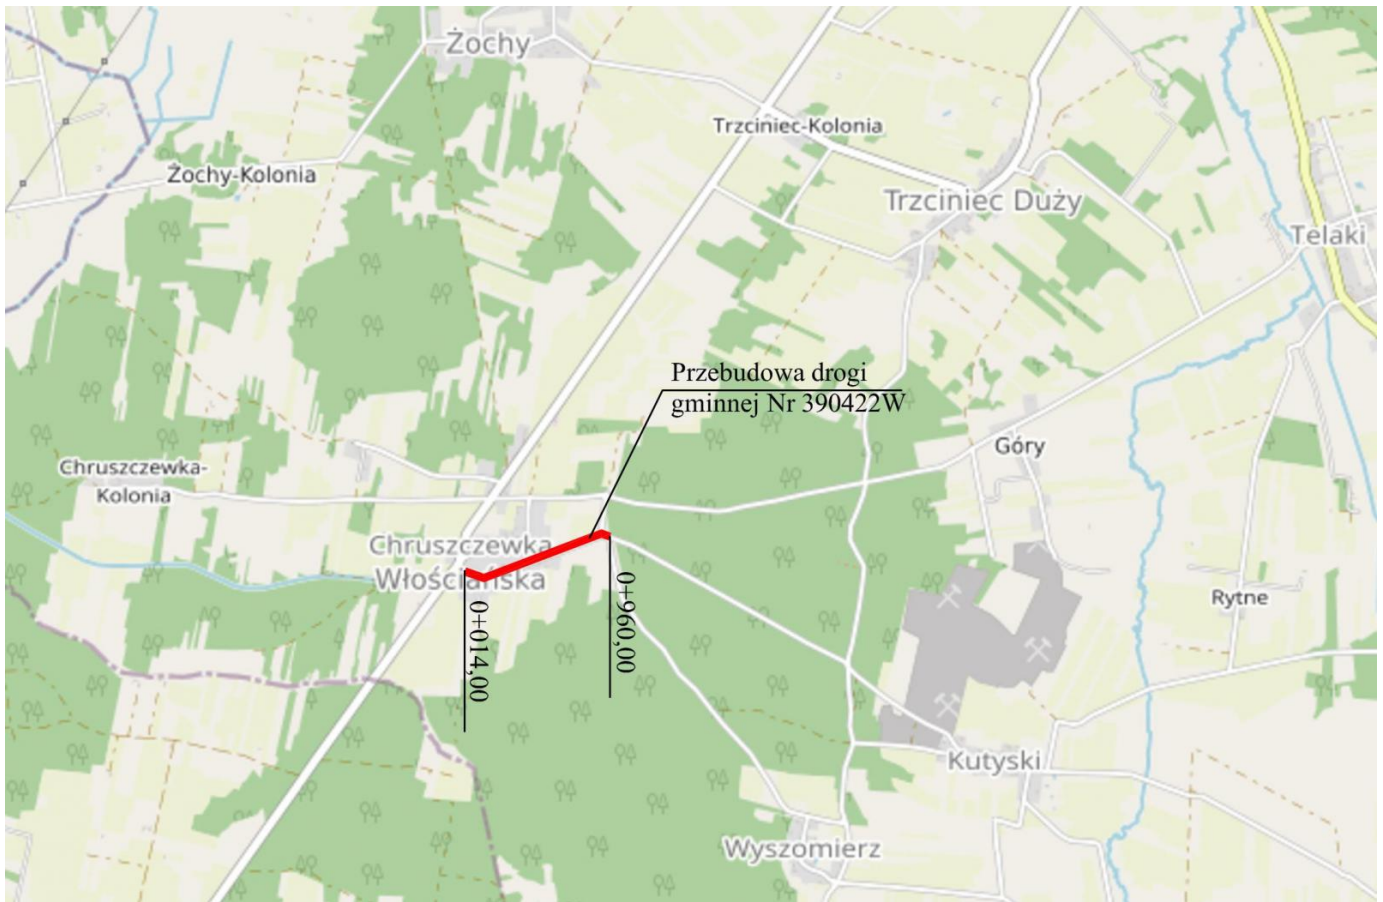

Mazowieckiego w zakresie zrealizowano zadanie „Przebudowa drogi gminnej Nr 390422W na odcinku 946m w m. Chruszczewka Wł. gmina Kosów Lacki”. To już kolejny odcinek dróg wybudowanych w ramach Programu budowy i modernizacji dróg dojazdowych do gruntów rolnych. Przebudowany odcinek drogi przebiega przez tereny zabudowy jednorodzinnej i zagrodowej oraz tereny rolnicze (pola uprawne i łąki).

W ramach przedsięwzięcia wykonano nawierzchnię z betonu asfaltowego, obustronne pobocza oraz wyremontowano przepusty pod koroną drogi.

Realizacja inwestycji wpłynęła na poprawę warunków technicznych drogi i jej nośność.

W połączeniu z już istniejącymi drogami asfaltowymi będzie stanowić jeden ciąg komunikacyjny o podobnych parametrach technicznych.

Wartość zadania to 525.979,97 zł, w tym dofinansowanie 168.000,00 zł

Mazowsze.
serce Polski