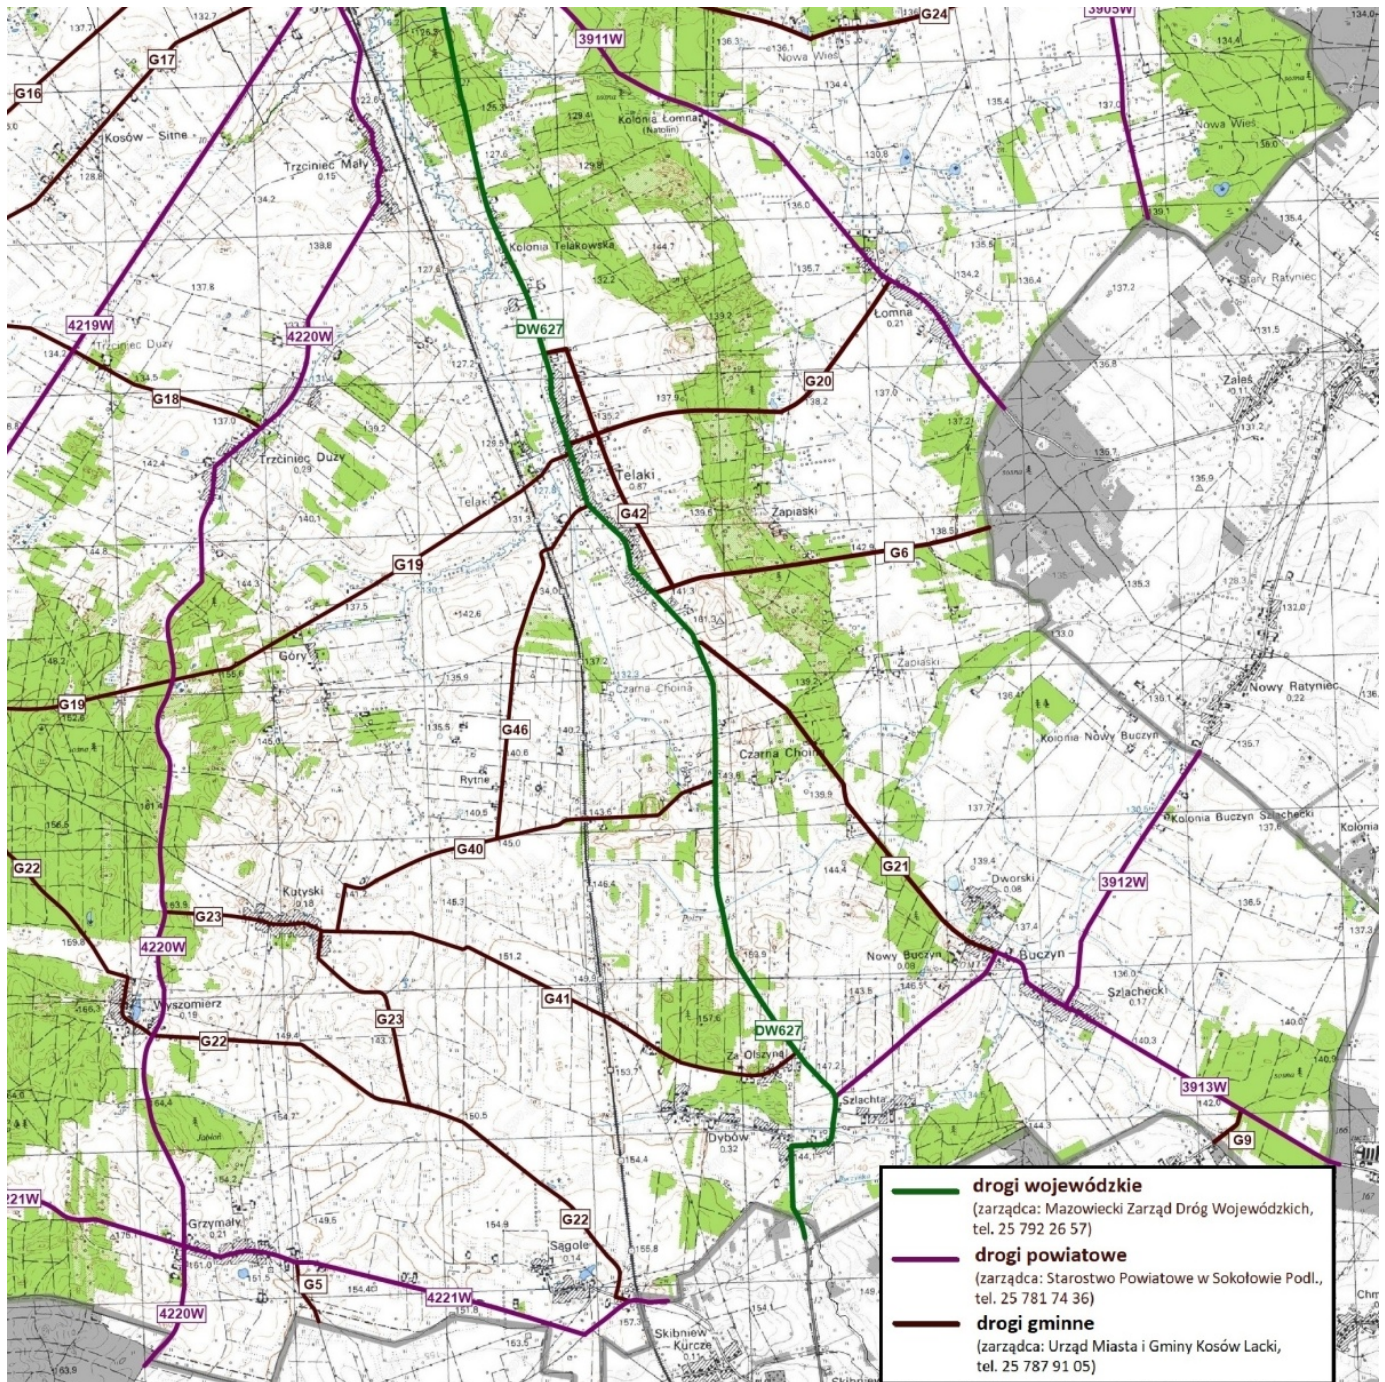

- [Pobierz](#)
- [Drukuj](#)
- [Share](#)