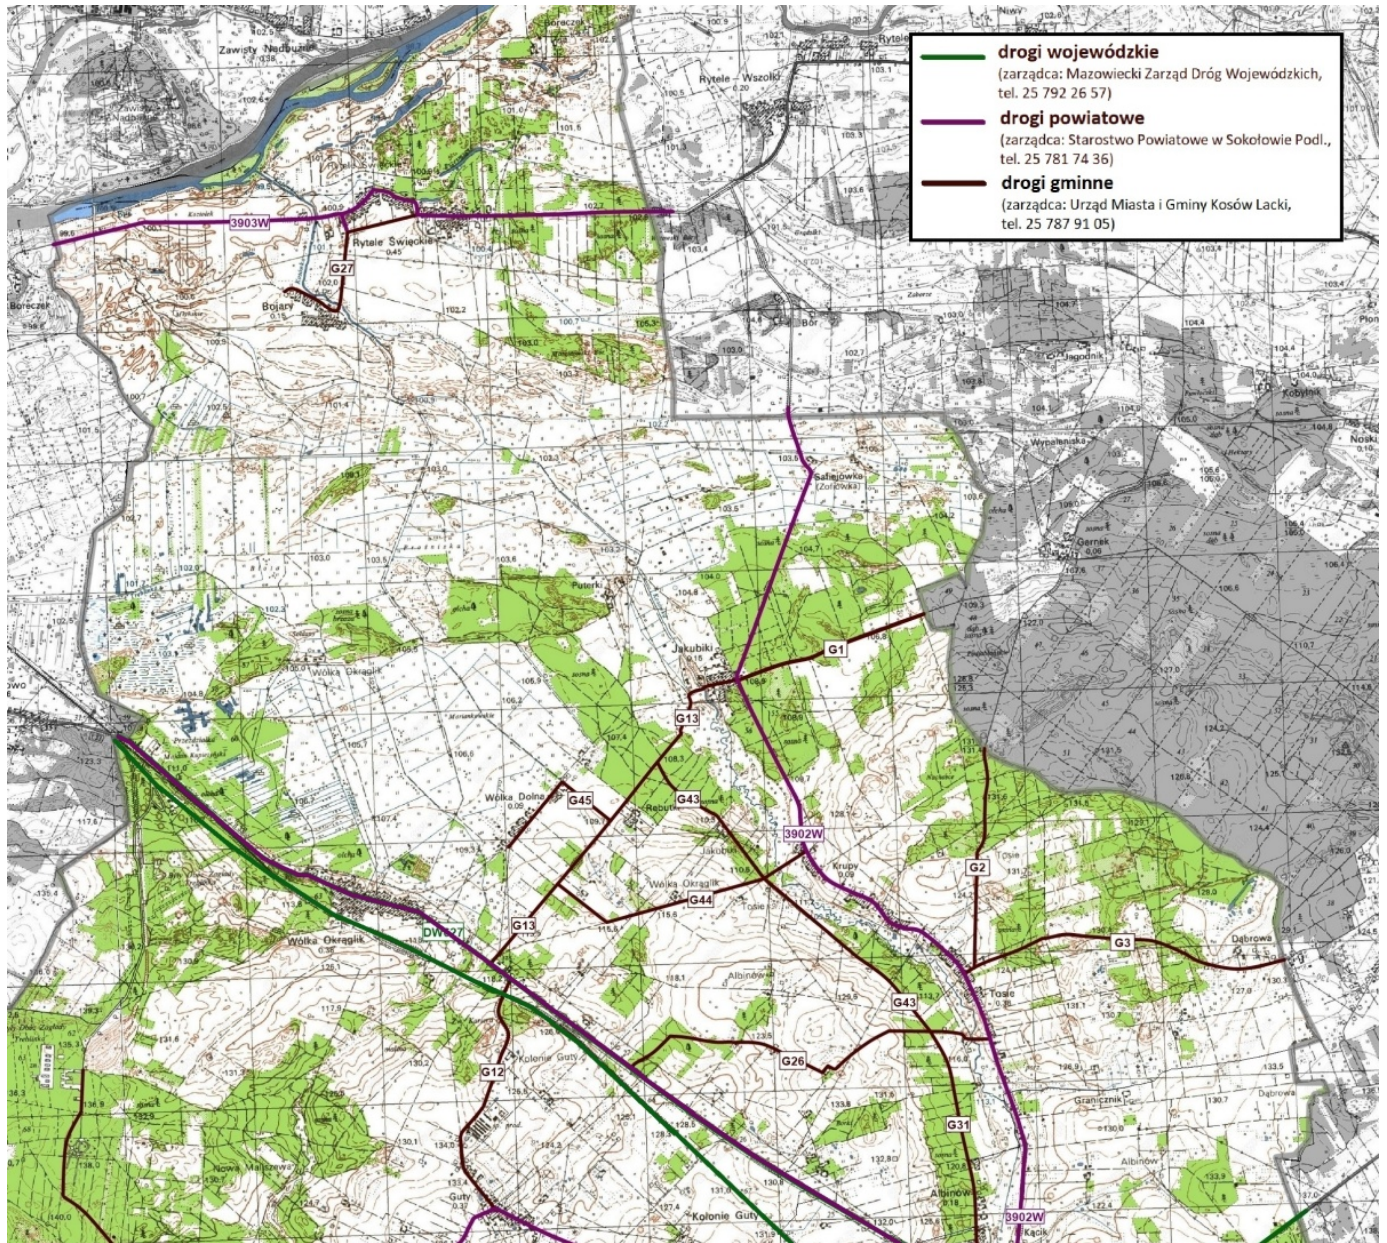

- **drogi wojewódzkie**
  (zarządca: Mazowiecki Zarząd Dróg Wojewódzkich,
  tel. 25 792 26 57)
- **drogi powiatowe**
  (zarządca: Starostwo Powiatowe w Sokolowie Podl.,
  tel. 25 781 74 36)
- **drogi gminne**
  (zarządca: Urząd Miasta i Gminy Kosów Lacki,
  tel. 25 787 91 05)